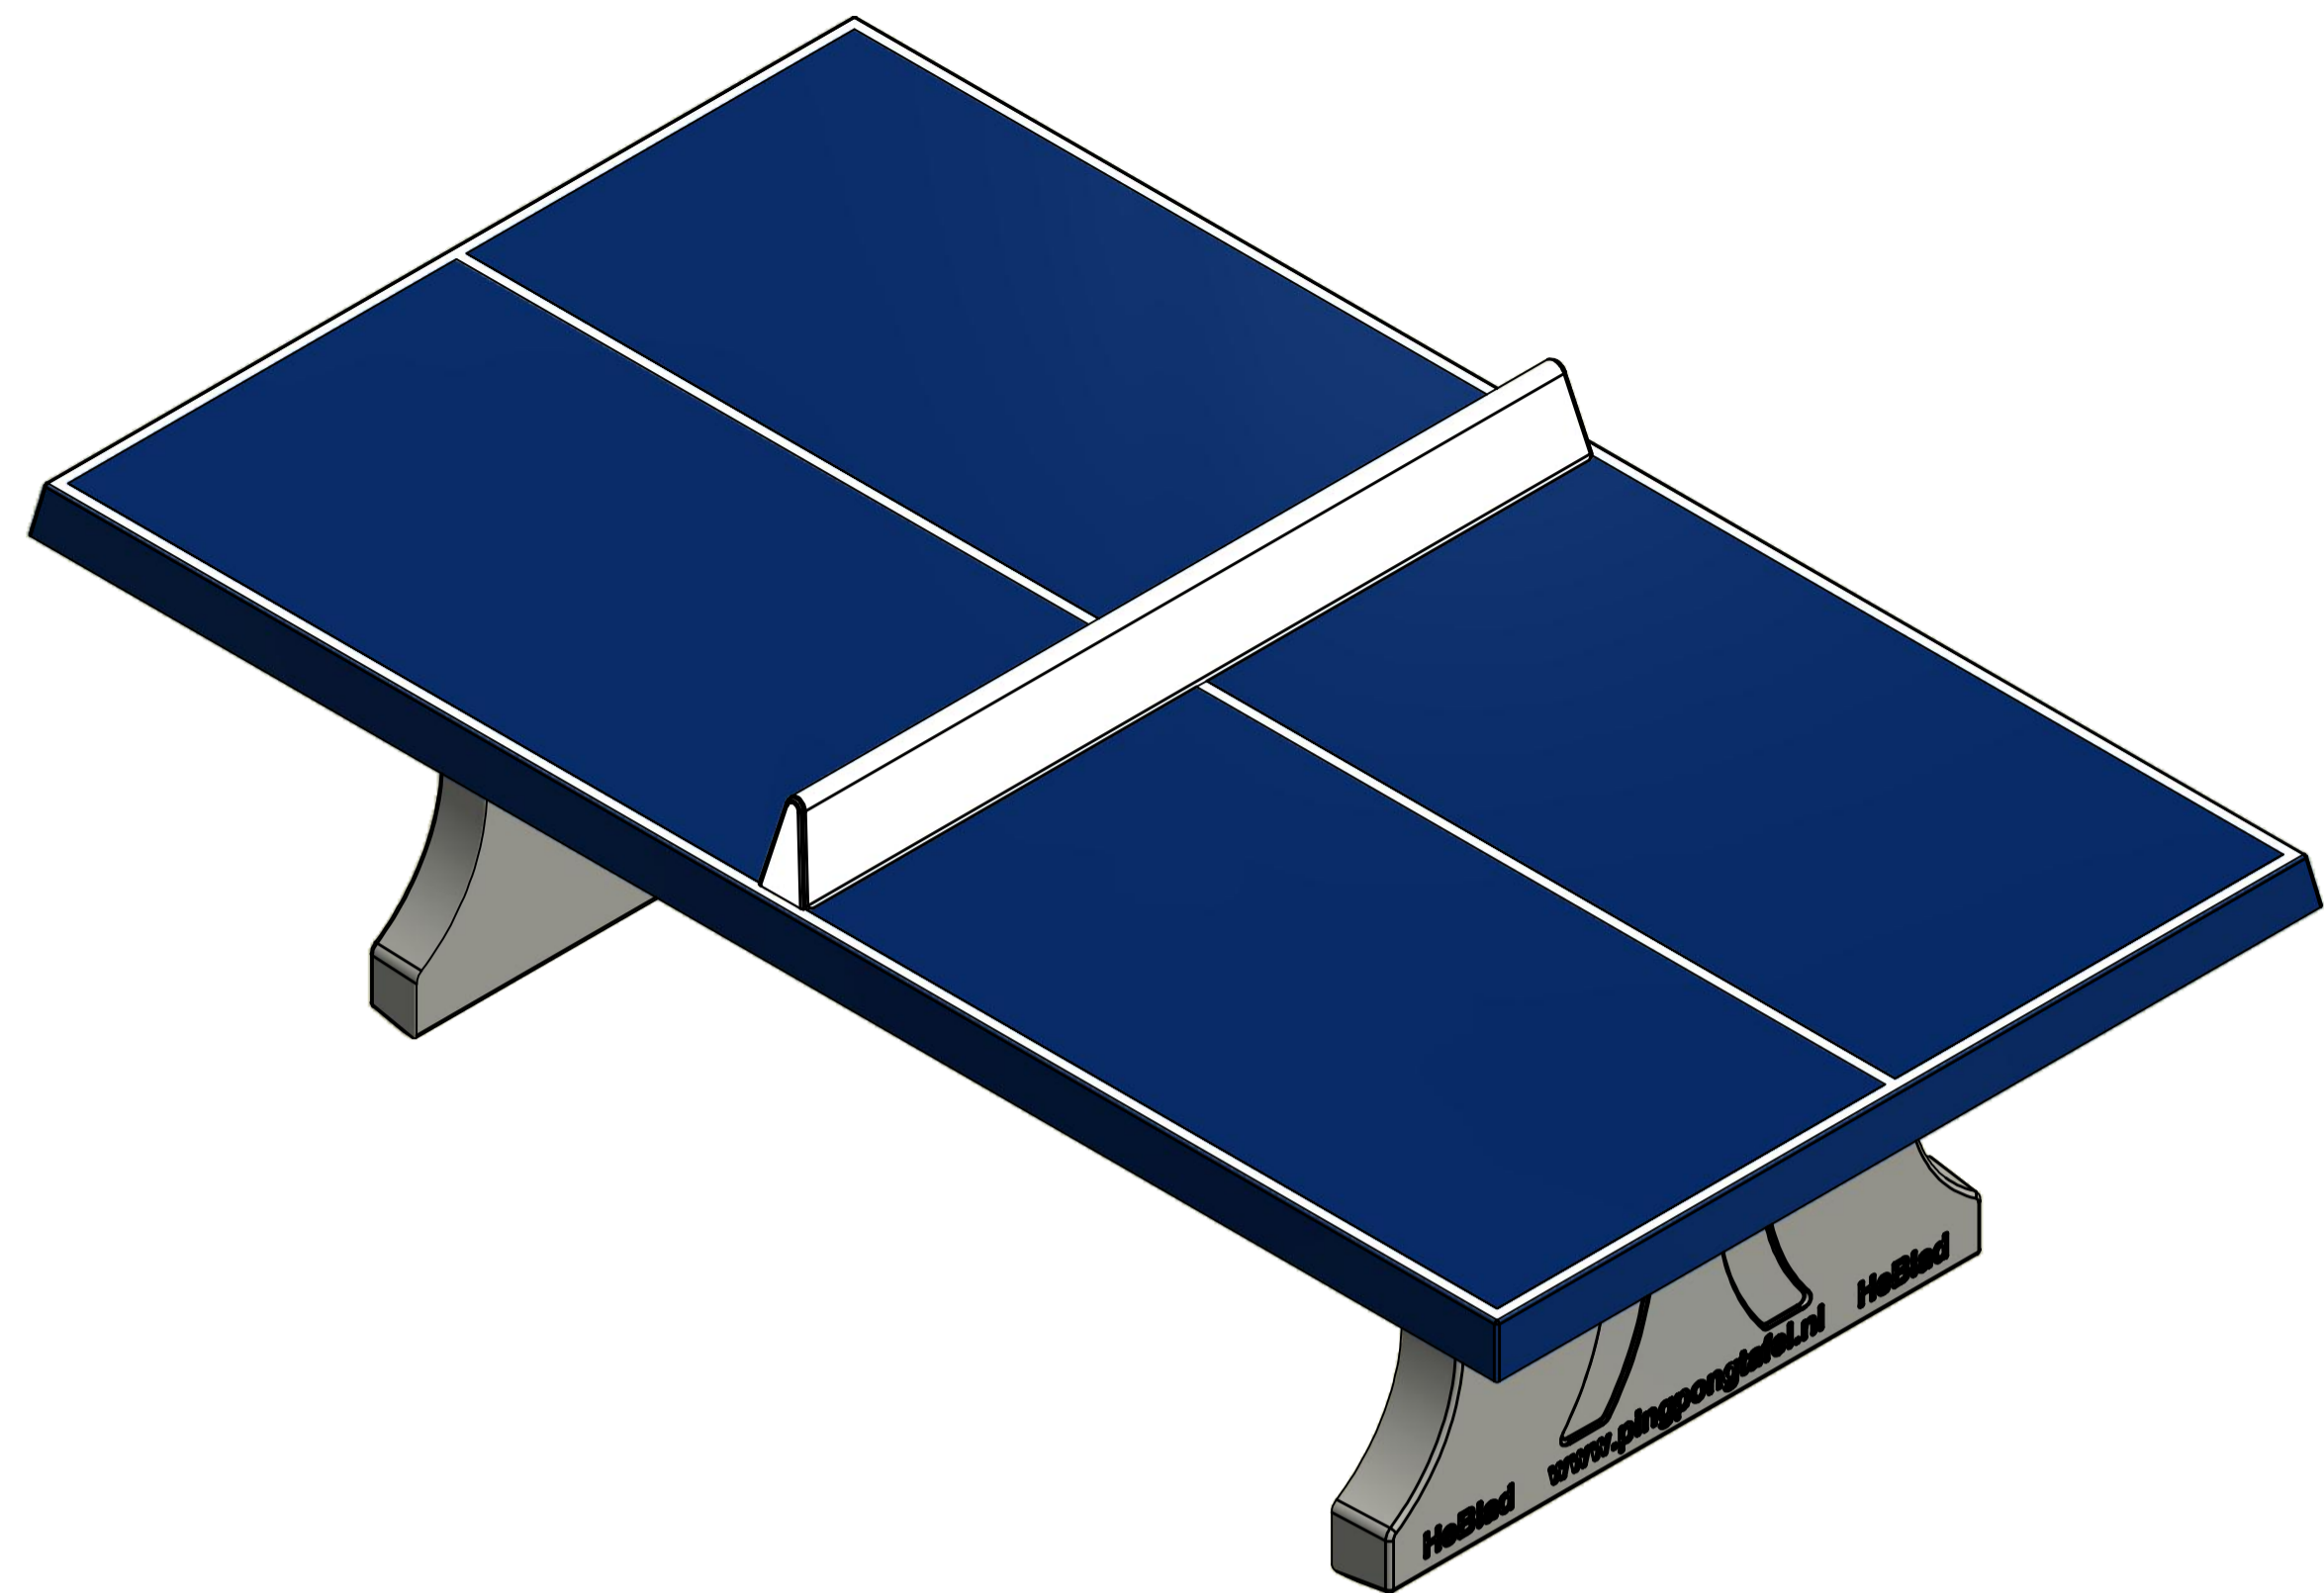

HeBlad
www.pingpongtafel.nl
PP.BL

Gewicht ± 1360 KG

HeBlad
www.pingpongtafel.nl
PP.BL